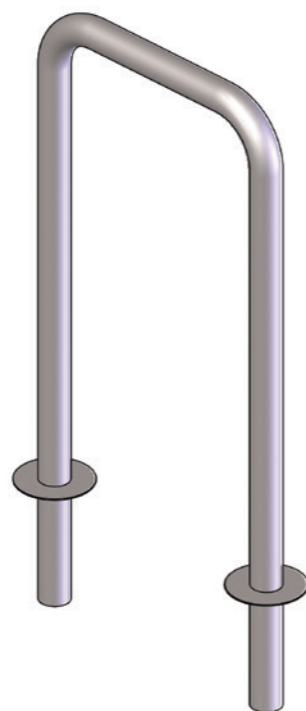

MOD 4

Paletto dissuasore in AISI304
Diametro 129 mm sp 2mm H 800mm fuori terra

MOD 5

Paletto dissuasore in AISI304
Diametro 154 mm sp 2mm H 800mm fuori terra

DIMENSIONALI

modello FISSO

modello REMOVIBILE

modello TASSELLABILE

ARCHETTI PARAPEDONALI E TRANSENNE

Archetto parapedonale della linea Arredo Urbano di New VMR S.r.l.
interamente realizzato in acciaio Inox AISI304,
o su richiesta in acciaio Inox AISI316L, fisse o removibili.