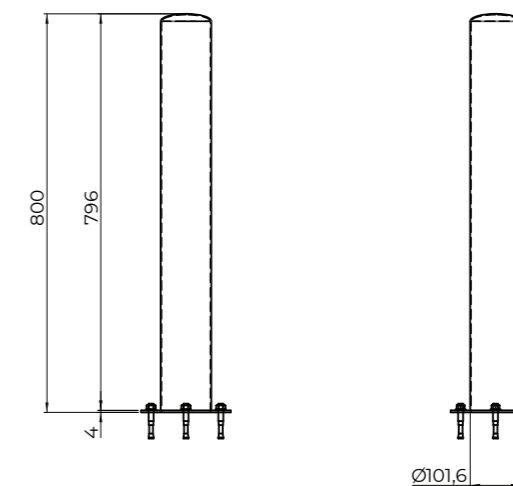

MOD 4

Paletto dissuasore in AISI304
Diametro 129 mm sp 2mm H 800mm fuori terra

MOD 5

Paletto dissuasore in AISI304
Diametro 154 mm sp 2mm H 800mm fuori terra

DIMENSIONALI

modello FISSO

modello REMOVIBILE

modello TASSELLABILE

Finitura acciaio grezza o verniciata colori RAL a scelta.

MODELLI E DIMENSIONI

MOD 1

Archetto parapedonale in acciaio Inox AISI304,
avente diametro 48,3mm e spessore 2mm,
con dimensioni 480mm x 1000mm

MOD 2

Archetto parapedonale in acciaio Inox AISI304, a
vente diametro 60mm e spessore 2mm,
con dimensioni 600mm x 1000mm

MOD 3

Archetto parapedonale in acciaio Inox AISI304,
avente diametro 60mm e spessore 2mm,
con dimensioni 800mm x 1000mm

Dimensioni disponibili con altezza standard di 60mm:

300x300mm
400x400mm
500x500mm
600x600mm
700x700mm

Portata di carico disponibile:

40T (solo versione con finitura mandorlata)
12,5T

Versioni disponibili: