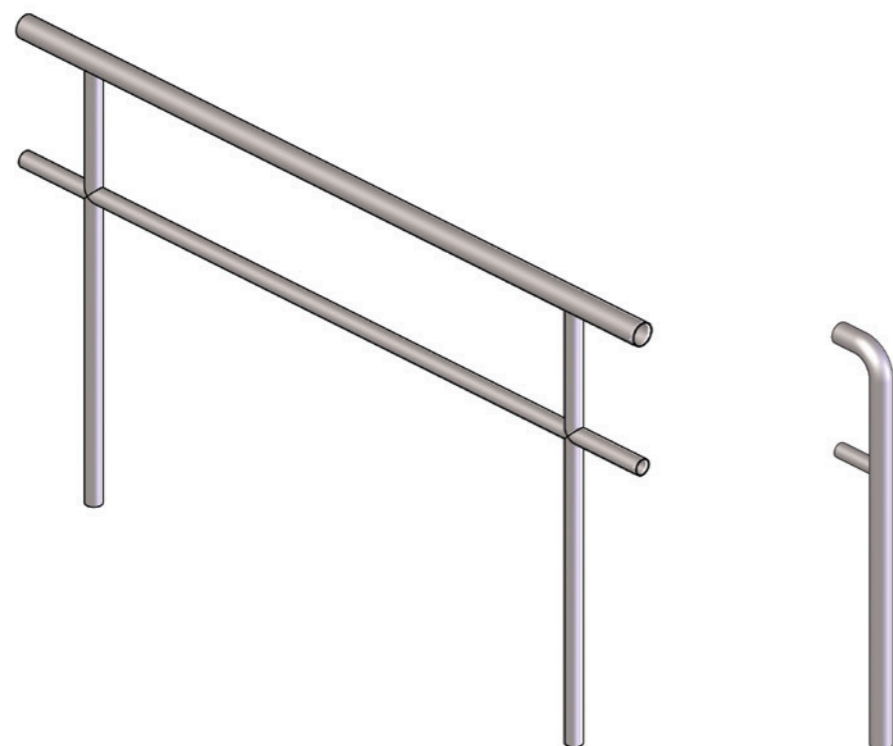

TESTATA DI CHIUSURA

TRANSENNE

ELEMENTO MODULARE