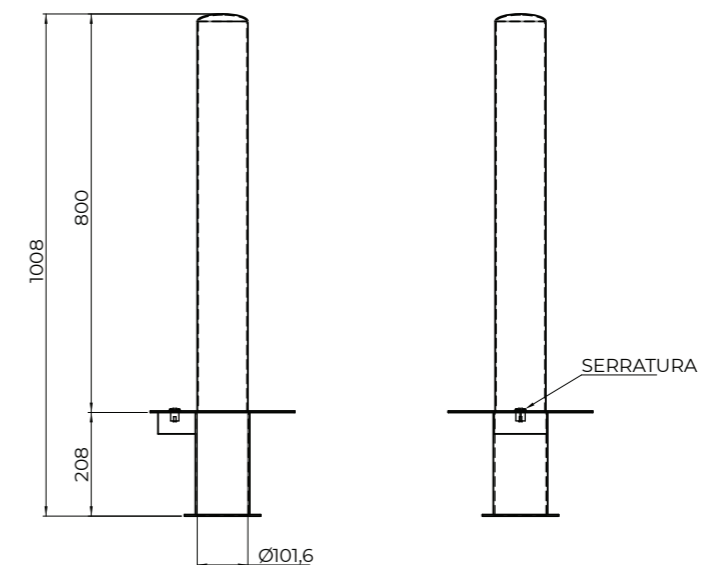

MOD 4

Paletto dissuasore in AISI304
Diametro 129 mm sp 2mm H 800mm fuori terra

MOD 5

Paletto dissuasore in AISI304
Diametro 154 mm sp 2mm H 800mm fuori terra

DIMENSIONALI

modello FISSO

modello REMOVIBILE

modello TASSELLABILE

Finitura acciaio grezza o verniciata colori RAL a scelta.

MODELLI E DIMENSIONI

MOD 1

Archetto parapedonale in acciaio Inox AISI304,
avente diametro 48,3mm e spessore 2mm,
con dimensioni 480mm x 1000mm

MOD 2

Archetto parapedonale in acciaio Inox AISI304, a
vente diametro 60mm e spessore 2mm,
con dimensioni 600mm x 1000mm

MOD 3

Archetto parapedonale in acciaio Inox AISI304,
avente diametro 60mm e spessore 2mm,
con dimensioni 800mm x 1000mm

ELEMENTO MODULARE di 2,00mt di lunghezza, avente le seguenti dimensioni:

elemento tubolare superiore con diametro 60,3mm, tubolare inferiore e verticali di diametro 42,4mm e spessore 2mm; altezza totale 1,2mt e fuori terra di 0,9mt.