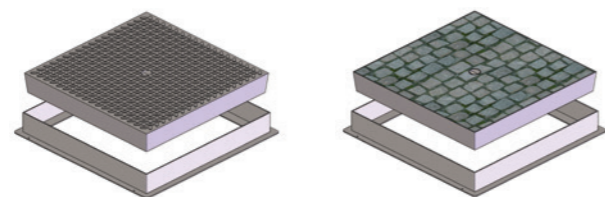

CHIUSINO D'ISPEZIONE