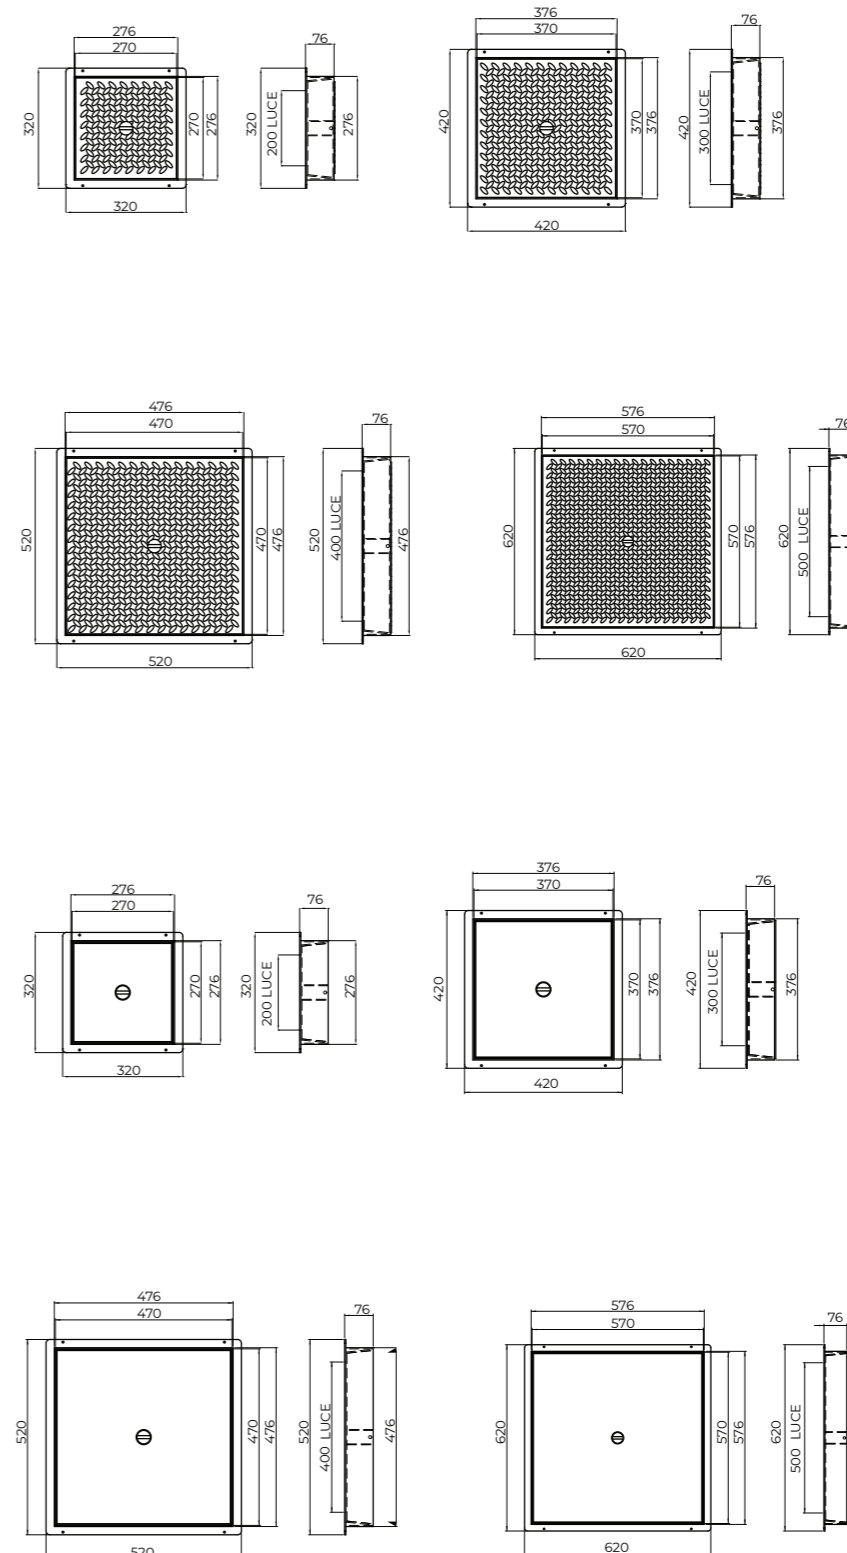

DIMENSIONALI