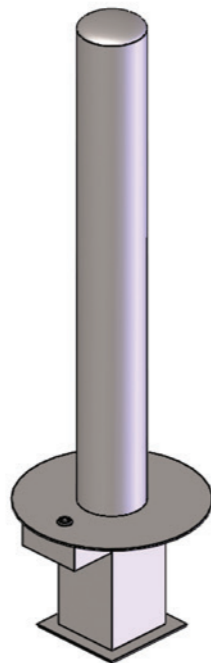

PALETTI DISSUASORI

FISSO

REMOVIBILE

TASSELLABILE

Paletto dissuasore della linea Arredo Urbano di New VMR S.r.l. interamente realizzato in acciaio Inox AISI304 o su richiesta in acciaio Inox AISI316L, fisse o removibili