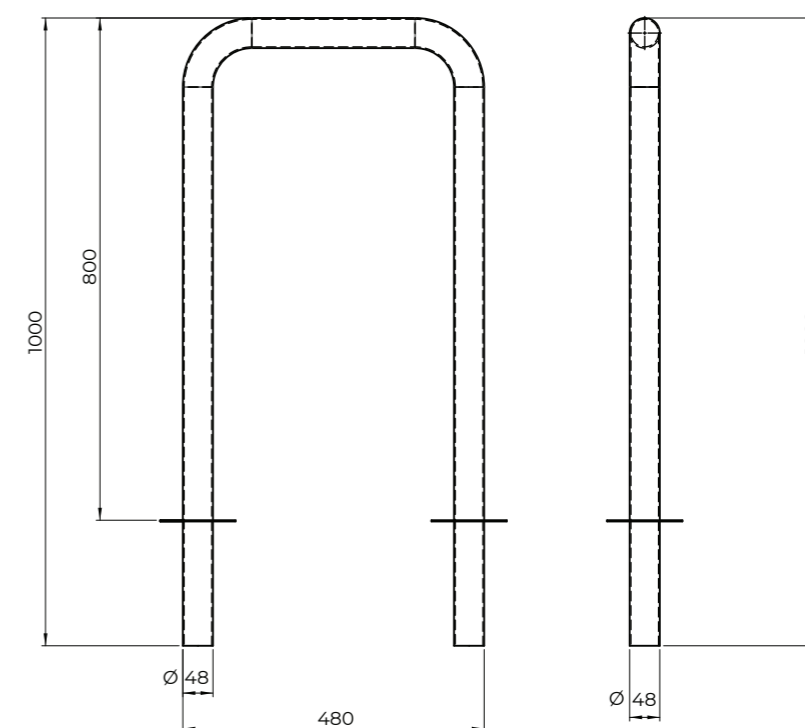

DIMENSIONALI