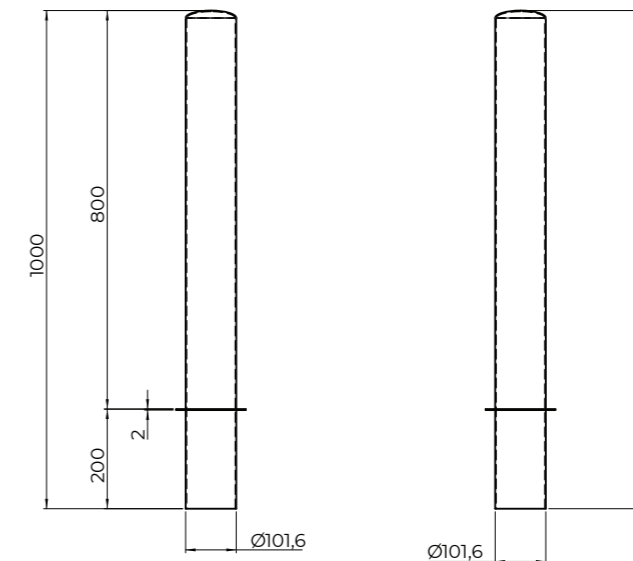

DIMENSIONALI

modello FISSO