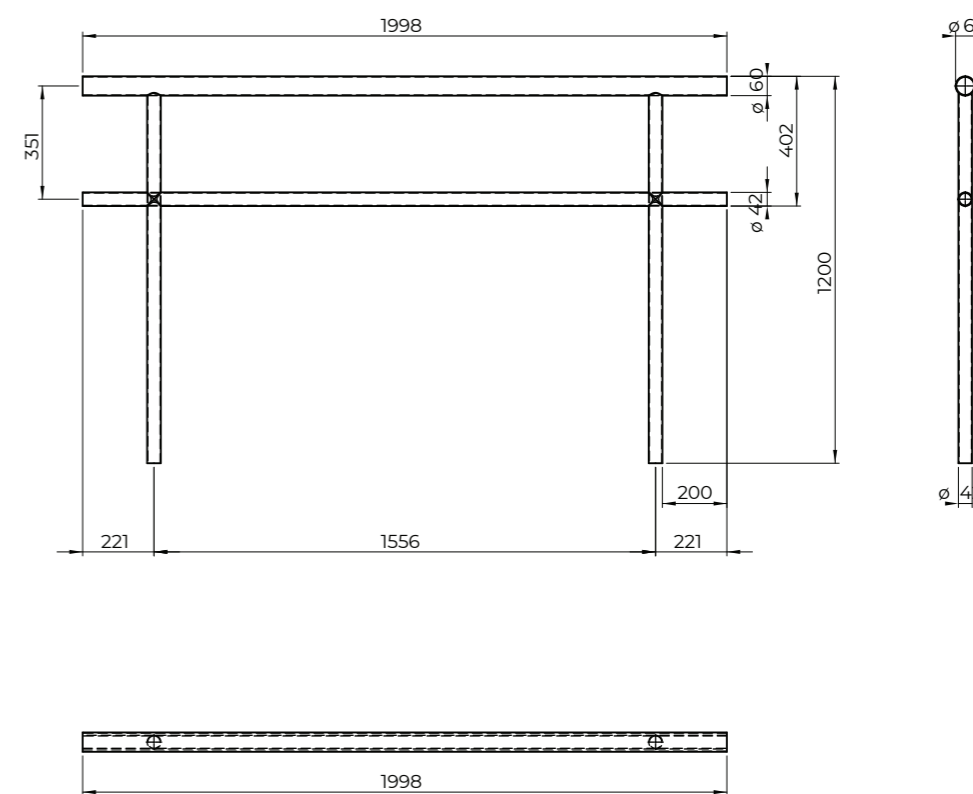

Archetto parapedonale in acciaio Inox AISI304, a
vente diametro 60mm e spessore 2mm,
con dimensioni 600mm x 1000mm

MOD 3

Archetto parapedonale in acciaio Inox AISI304,
avente diametro 60mm e spessore 2mm,
con dimensioni 800mm x 1000mm

ELEMENTO MODULARE di 2,00mt di lunghezza, avente le seguenti dimensioni:

elemento tubolare superiore con diametro 60,3mm, tubolare inferiore e verticali di diametro 42,4mm e spessore 2mm; altezza totale 1,2mt e fuori terra di 0,9mt.

Completa di **TESTATA DI CHIUSURA** con diametro 60,3mm e spessore 2mm.

DIMENSIONALI

CHIUSINO D'ISPEZIONE

Chiusino d'ispezione della linea Arredo Urbano di New VMR S.r.l. interamente realizzato in acciaio Inox AISI304, o AISI316L su richiesta.

Dimensioni disponibili con altezza standard di 60mm:

300x300mm
400x400mm
500x500mm
600x600mm
700x700mm

Portata di carico disponibile:

40T (solo versione con finitura mandorlata)
12,5T

Versioni disponibili: